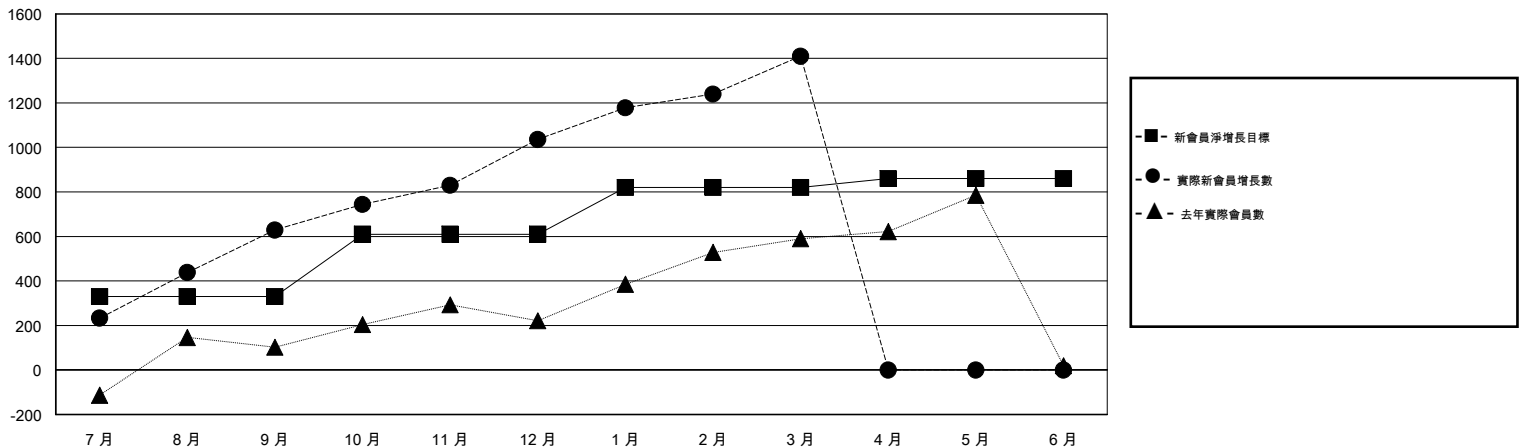

目標和實際會員累積

已取消的分會: 9

137 CLUBS OF 157 增添1位或以上的新會員

性別分佈

男 2,992 (56.38%)
女 2,315 (43.62%)

放棄的會員

[點擊這裡取得累計會員數據](#)

過世	0
分會已取消	0
其他	223
總計	223

總計家庭單位會員數	390
支付減半會費的家庭會員	198