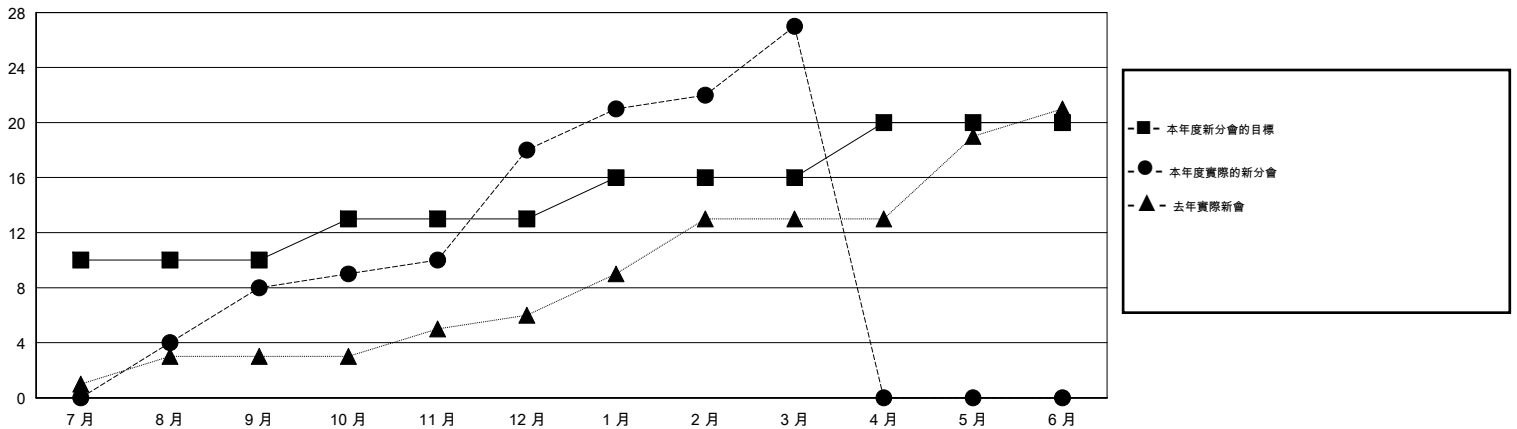

MONTHLY MEMBERSHIP PROGRESS REPORT

District 386

Results as of: 3/31/2017

GMT: ZE RAN SU

地點 CHINA

GMT憲章區

分會			
成果 2016-2017			
季	新分會目標	新會	會員流失的分會
7月/8月/9月	10	8	7
10月/11月/12月	3	10	1
1月/2月/3月	3	9	1
4月/5月/6月	4	0	0

位會員@每位須繳			
成果 2016-2017			
季	新會員淨增長目標 (不含復籍或轉會)	實際新會員增長數 (不含復籍或轉會)	實際退會會員 (包括轉會)
7月/8月/9月	330	711	82
10月/11月/12月	280	469	62
1月/2月/3月	210	453	79
4月/5月/6月	40	0	0

目標與實際新會累積